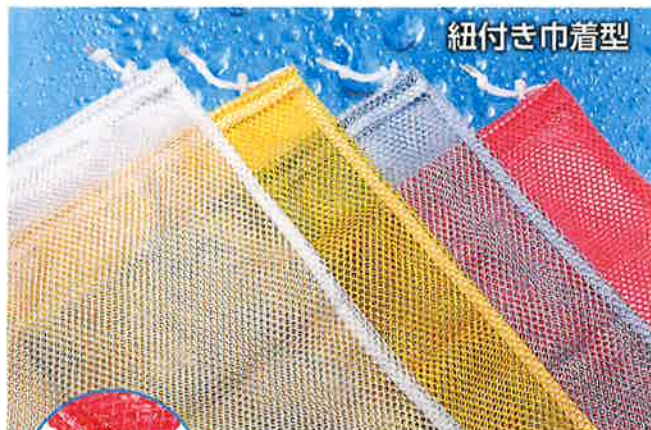

Cleaning-Related, Linen Catalog

クリーニング関連
リネン総合商品カタログ Vol.4

人にやさしく、
地球にもやさしい
クリーニングを。

MITSUBOSHI BOEKI LTD.

洗濯用ネット

耐久性抜群で安心高品質! 4カラーで使い分けに便利!

■ MBL ネット ウェット用 (目が大きい)

紐付き巾着型

ロックホルダー付きだから、洗っている最中に衣類がネットから飛び出しにくい。

カラー: (白) 水色 黄 (ピンク)

品名	スペック	ロット
ウェット用 中	500×690mm	20枚
ウェット用 大	680×940mm	
ドライ用 中	480×720mm	
ドライ用 大	730×900mm	

■ MBL ネット ドライ用 (目が細かい)

ファスナー付き

高品質な樹脂ファスナーを使用し、滑りがよく長持ちします。

品名	スペック	カラー
ロックファスナー式 底円ロングアップ型	(折り畳み時) 500×380×350mm (最長時) 500×700×350mm	ネイビー、白、ピンク

集荷・運搬用備品

工場・店舗で大活躍!

1台から全国送料無料! (離島は除く)

■ Zラック

組み立てカンタン!

カンタンな組み立て式なので、繁忙期・閑散期の使い分けがしやすく、工場内のスペースを有効活用できます。

安全面を考慮!

開発当初Zの角が尖っていましたが、溶接をなくし曲線にすることで、安心してご利用頂けるようになりました。

大きい車輪!

大型のキャスターにより、女性でも楽に移動できます。また、隙間にゴミがつまりにくくなり、故障の原因も減りました。

品名	特徴	スペック
Zラック(鋼)	9,5φキャスター	W1570×H1735×D562mm

■ ドライバッグ・リネンバッグ

いろんな現場で大活躍!

- カラーは最大 10 色!
簡単に中身を仕分けられます。
- 合わせて Z スタンド、名札
ご利用頂けます。